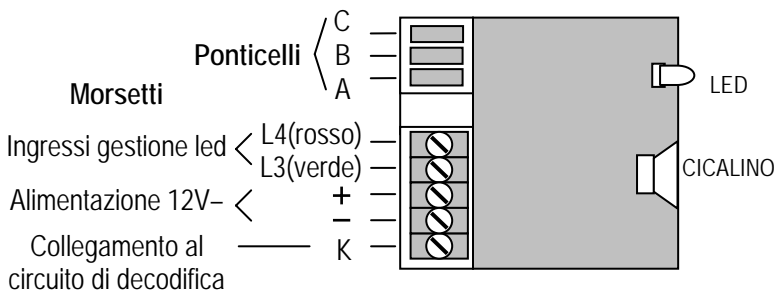

LETTORE DI PROSSIMITA' DA INCASSO

CARATTERISTICHE

Il lettore di prossimità PROXI-BIG è in grado di leggere le Chiavi a trasponder W-BIG-KP (chiave elettronica + trasponder), le nuove originalissime chiavi di prossimità ISY e le Tessere (W-PROX-CARD), e può essere collegato a tutti i circuiti della famiglia chiave BIG-SYSTEM, alle centrali di allarme ASTRO ed al controllo accessi PHANTOM Access, anche pre-esistenti e già installati, in modo compatibile con inseritori e tastiere.

SPECIFICHE TECNICHE

TENSIONE DI LAVORO : DA 10V- A 15V-
CORRENTE ASSORBITA IN LETTURA : 70mA
CORRENTE ASSORBITA A RIPOSO : 35 mA

PROXI-BIG

PROX-CARD

PROXI KEY "ISY"

PROXI KEY + CHIAVE ELETTRONICA
"W-BIG-KP"

IMPOSTAZIONE PONTICELLI

PONTICELLO "A"

aperto comando dei led con +12V-
chiuso comando dei led con 0v.

PONTICELLI "B" "C"

aperto aperto funzionamento con parziali a tempo
chiuso chiuso come sopra ma senza segnalaz. acustica
aperto chiuso funzionamento solo on/off
chiuso aperto funzionamento solo parziale 1 diretto

SEGNALAZIONI

Led all'alimentazione: breve lampeggio veloce di L4
comando L4 e L3: segue i rispettivi comandi
lettura chiave : lampeggio veloce di L4

Cicalino avvicinamento chiave : beep intermittente veloce
al riconoscim. da centrale : beep lungo
ad ogni passo nei parziali a tempo : beep lungo