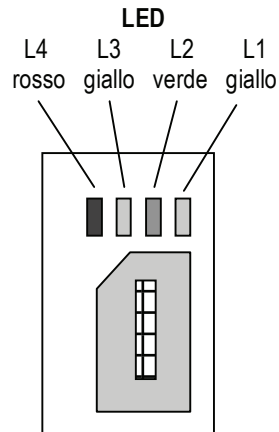

W-IN-4xxAC

**INSERITORE PER TUTTE LE SERIE DI
INTERRUTTORI CON 4 LED PER "BIG
SYSTEM" CON COMANDO LED 0v.**

IMQ ALLARME III e MASSIMO LIVELLO

FRONTE INSERITORE

RETRO INSERITORE