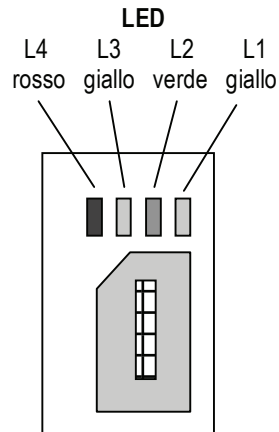

W-IN-4XX

**INSERITORE PER TUTTE LE
SERIE DI INTERRUTTORI
CON 4 LED PER "BIG SYSTEM"**

IMQ ALLARME III e MASSIMO LIVELLO

FRONTE INSERITORE

RETRO INSERITORE