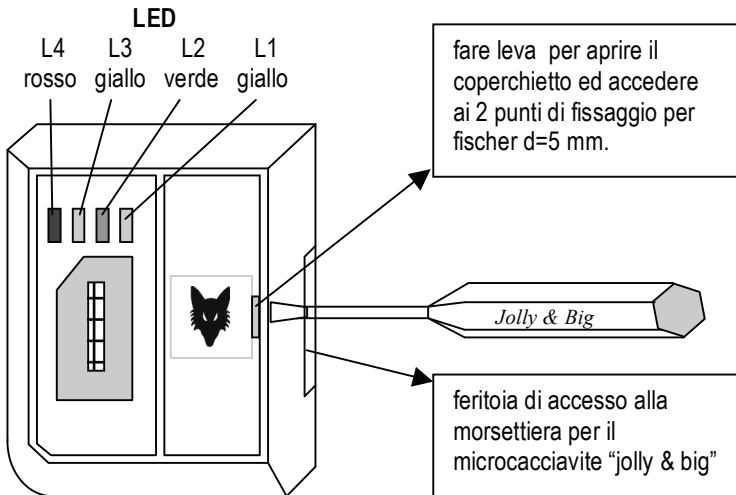

W-IN-4PA

INSERITORE DA PARETE
CON 4 LED PER "BIG SYSTEM"

IMQ ALLARME III e MASSIMO LIVELLO

FRONTE INSERITORE

RETRO INSERITORE