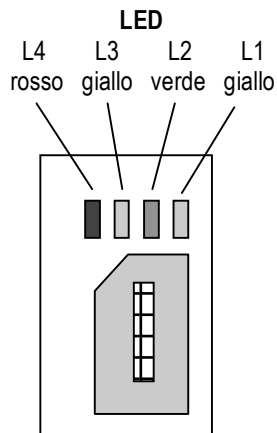

W-IN-4XX

**INSERITORE PER TUTTE LE
SERIE DI INTERRUTTORI
CON 4 LED PER "BIG SYSTEM"**

FRONTE INSERITORE

IMQ ALLARME III e MASSIMO LIVELLO

RETRO INSERITORE